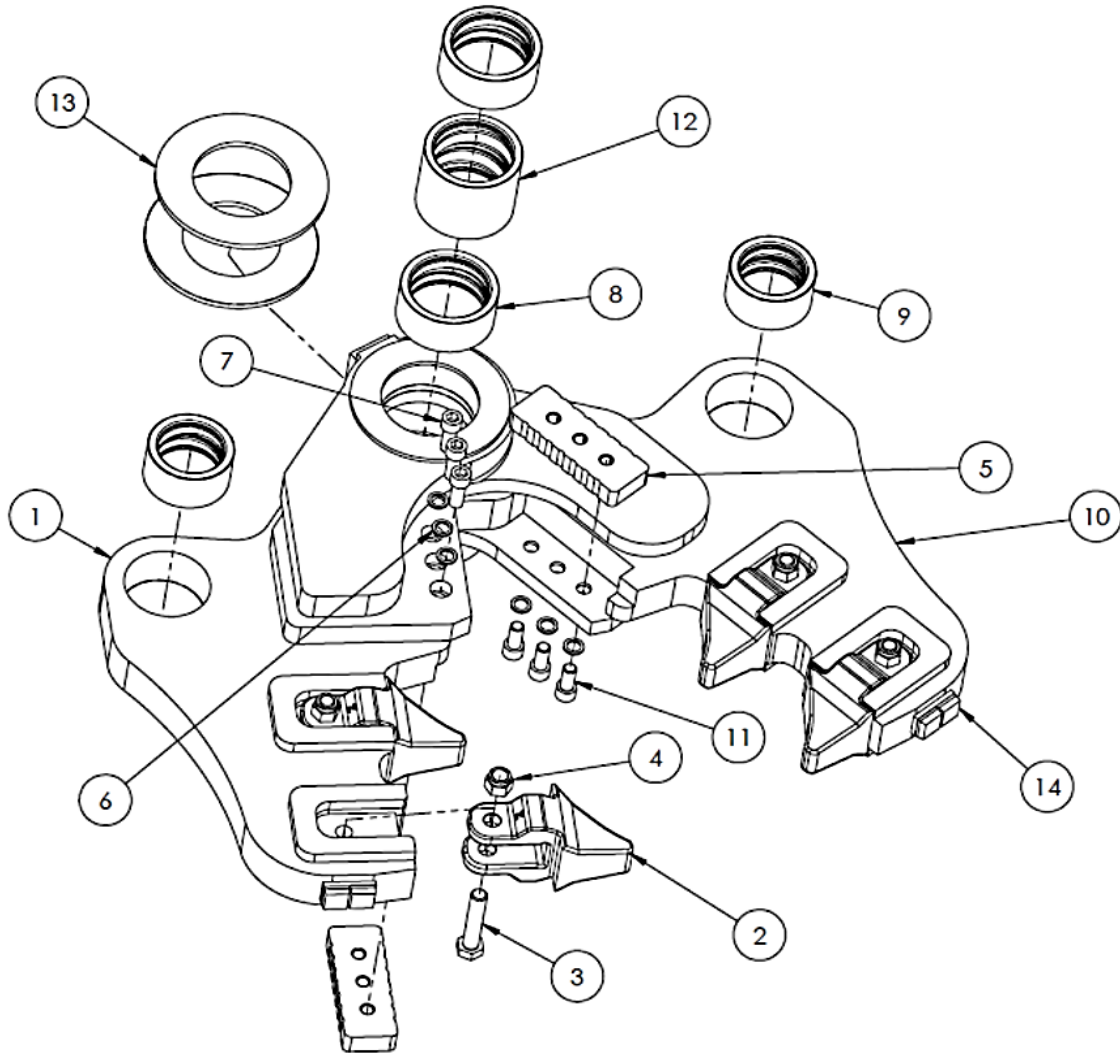

MC18 SHEAR KIT EXPLODED VIEW

POS.	Q,TY	PART No.	DESCRIPTION
-	1	200001000	SHEAR KIT
1	1	41003000	JAW
2	1	23003900	NIPPER
3	1	21001200	GUIDE BLADE
4	4	21001100	BLADE
5	1	21000700	FRONT BLADE
6	1	22000401	TIP
7	2	17000100	BUSH
8	1	17000201	BUSH
9	2	17001501	BUSH
10	2	35005800	SPACER
11	18	05001400	NORD-LOCK M20
12	4	04009400	TCEI M20X85
13	1	04003700	TCEI M20X40
14	2	05004000	WASHER
15	9	04008600	TCEI M20X65
16	2	04004800	TCEI M20X45
17	2	04004900	TCEI M20X55

MC18 COMBY KIT EXPLODED VIEW

POS.	Q,TY	PART No.	DESCRIPTION
-	1	200002700	COMBY KIT
1	1	41003300	JAW
2	2	40000400	TOOTH
3	2	04005400	TE M18X85
4	2	07000100	LOCKNUT M18
5	1	21001600	GUIDE BLADE
6	4	21001700	BLADE
7	14	05001400	NORD-LOCK M20
8	6	04000200	TCEI M20X50
9	2	04003700	TCEI M20X40
10	2	17000100	BUSH
11	1	23004200	NIPPER
12	1	40000500	TOOTH OSA TYPE 2
13	1	04001100	TE M24X120
14	1	07000300	LOCKNUT M24
15	6	04007100	TCEI M20X90
17	1	35005600	SPACER
18	1	35005700	SPACER
20	2	17001501	BUSH
21	1	17000201	BUSH

MC18 PULVERIZER KIT EXPLODED VIEW

POS.	Q,TY	PART No.	DESCRIPTION
-	1	200001300	PULVERIZER KIT
1	1	41003500	JAW
2	2	21001900	BLADE
3	4	40000400	TOOTH OSA TYPE 1
4	4	04005400	TE M18X85
5	4	07000100	LOCKNUT M18
6	8	05001400	NORD-LOCK M20
7	4	04000200	TCEI M20X50
9	1	23004500	NIPPER
10	2	40000500	TOOTH OSA TYPE 2
11	2	04001100	TE M24X120
12	2	07000300	LOCKNUT M24
13	4	04000800	TCEI M20X60
14	2	17000201	BUSH
15	1	17004000	BUSH
16	2	17000100	BUSH
17	2	35005700	SPACER

MC18 CRUSHER KIT EXPLODED VIEW

POS.	Q,TY	PART No.	DESCRIPTION
-	1	200002500	CRUSHER KIT
1	1	41002700	JAW
2	4	40000500	TOOTH OSA TYPE 2
3	4	04001100	TE M24X120
4	4	07000300	LOCKNUT M24
5	2	21001500	BLADE
6	6	05001400	NORD-LOCK M20
7	3	04004900	TCEI M20X55
8	2	17004000	BUSH
9	2	17000100	BUSH
10	1	23000900	NIPPER
11	3	04004800	TCEI M20X45
12	1	17007700	BUSH
13	2	35005800	SPACER