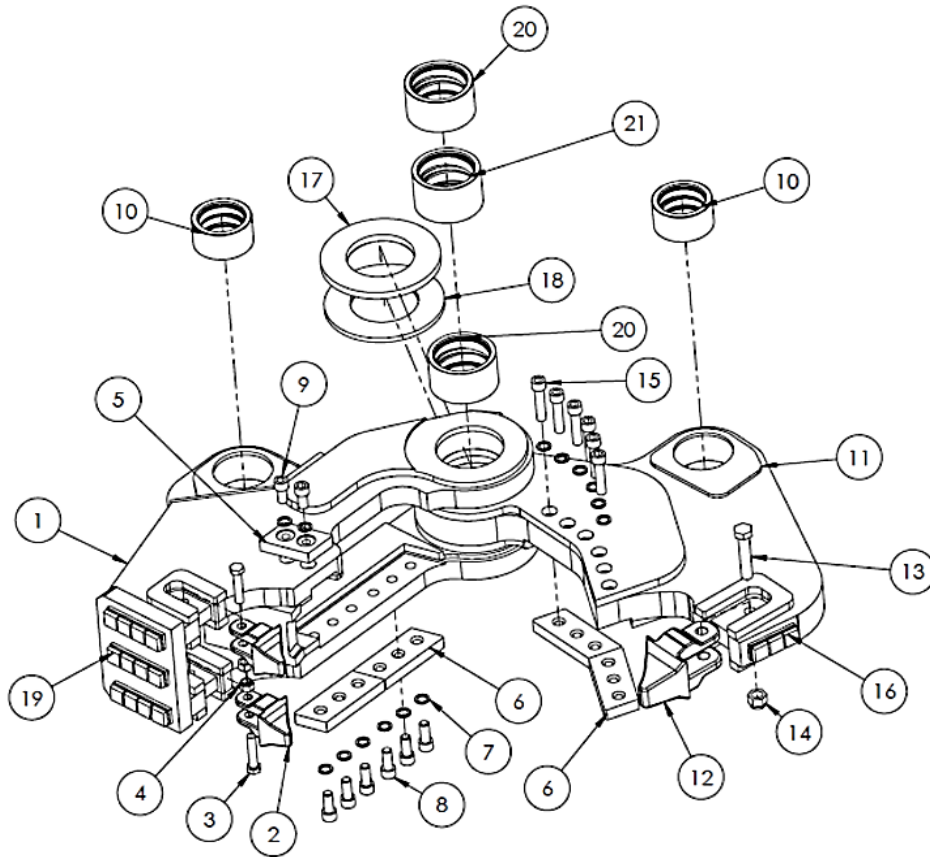

MC18 SHEAR KIT EXPLODED VIEW

POS.	Q,TY	PART No.	DESCRIPTION
-	1	200001000	SHEAR KIT
1	1	41003000	JAW
2	1	23003900	NIPPER
3	1	21001200	GUIDE BLADE
4	4	21001100	BLADE
5	1	21000700	FRONT BLADE
6	1	22000401	TIP
7	2	17000100	BUSH
8	1	17000201	BUSH
9	2	17001501	BUSH
10	2	35005800	SPACER
11	18	05001400	NORD-LOCK M20
12	4	04009400	TCEI M20X85
13	1	04003700	TCEI M20X40
14	2	05004000	WASHER
15	9	04008600	TCEI M20X65
16	2	04004800	TCEI M20X45
17	2	04004900	TCEI M20X55

MC18 COMBY KIT EXPLODED VIEW

POS.	Q,TY	PART No.	DESCRIPTION
-	1	200002700	COMBY KIT
1	1	41003300	JAW
2	2	40000400	TOOTH
3	2	04005400	TE M18X85
4	2	07000100	LOCKNUT M18
5	1	21001600	GUIDE BLADE
6	4	21001700	BLADE
7	14	05001400	NORD-LOCK M20
8	6	04000200	TCEI M20X50
9	2	04003700	TCEI M20X40
10	2	17000100	BUSH
11	1	23004200	NIPPER
12	1	40000500	TOOTH OSA TYPE 2
13	1	04001100	TE M24X120
14	1	07000300	LOCKNUT M24
15	6	04007100	TCEI M20X90
17	1	35005600	SPACER
18	1	35005700	SPACER
20	2	17001501	BUSH
21	1	17000201	BUSH

MC18 PULVERIZER KIT EXPLODED VIEW

POS.	Q,TY	PART No.	DESCRIPTION
-	1	200001300	PULVERIZER KIT
1	1	41003500	JAW
2	2	21001900	BLADE
3	4	40000400	TOOTH OSA TYPE 1
4	4	04005400	TE M18X85
5	4	07000100	LOCKNUT M18
6	8	05001400	NORD-LOCK M20
7	4	04000200	TCEI M20X50
9	1	23004500	NIPPER
10	2	40000500	TOOTH OSA TYPE 2
11	2	04001100	TE M24X120
12	2	07000300	LOCKNUT M24
13	4	04000800	TCEI M20X60
14	2	17000201	BUSH
15	1	17004000	BUSH
16	2	17000100	BUSH
17	2	35005700	SPACER

MC18 CRUSHER KIT EXPLODED VIEW

POS.	Q,TY	PART No.	DESCRIPTION
-	1	200002500	CRUSHER KIT
1	1	41002700	JAW
2	4	40000500	TOOTH OSA TYPE 2
3	4	04001100	TE M24X120
4	4	07000300	LOCKNUT M24
5	2	21001500	BLADE
6	6	05001400	NORD-LOCK M20
7	3	04004900	TCEI M20X55
8	2	17004000	BUSH
9	2	17000100	BUSH
10	1	23000900	NIPPER
11	3	04004800	TCEI M20X45
12	1	17007700	BUSH
13	2	35005800	SPACER