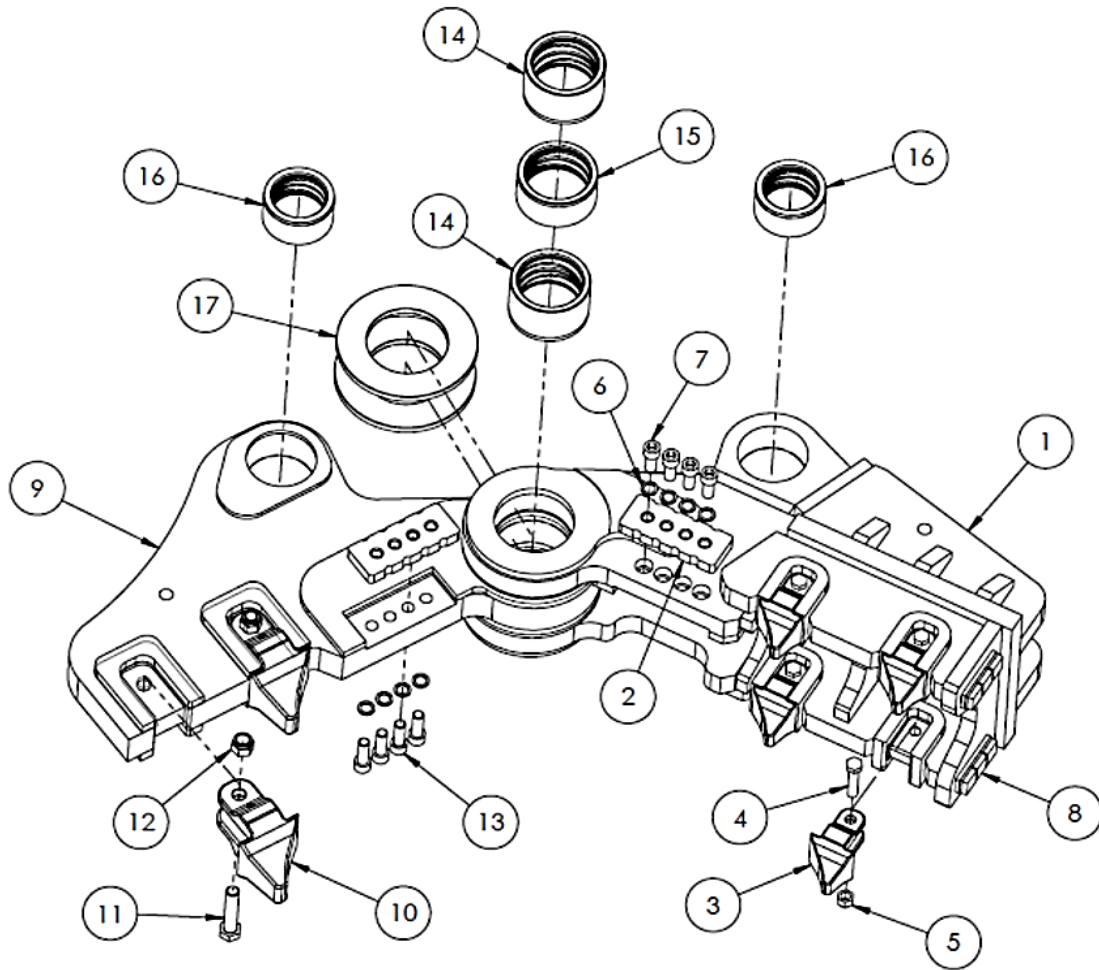

MC18 SHEAR KIT EXPLODED VIEW

POS.	Q,TY	PART No.	DESCRIPTION
-	1	200001000	SHEAR KIT
1	1	41003000	JAW
2	1	23003900	NIPPER
3	1	21001200	GUIDE BLADE
4	4	21001100	BLADE
5	1	21000700	FRONT BLADE
6	1	22000401	TIP
7	2	17000100	BUSH
8	1	17000201	BUSH
9	2	17001501	BUSH
10	2	35005800	SPACER
11	18	05001400	NORD-LOCK M20
12	4	04009400	TCEI M20X85
13	1	04003700	TCEI M20X40
14	2	05004000	WASHER
15	9	04008600	TCEI M20X65
16	2	04004800	TCEI M20X45
17	2	04004900	TCEI M20X55

MC18 COMBY KIT EXPLODED VIEW

POS.	Q,TY	PART No.	DESCRIPTION
-	1	200002700	COMBY KIT
1	1	41003300	JAW
2	2	40000400	TOOTH
3	2	04005400	TE M18X85
4	2	07000100	LOCKNUT M18
5	1	21001600	GUIDE BLADE
6	4	21001700	BLADE
7	14	05001400	NORD-LOCK M20
8	6	04000200	TCEI M20X50
9	2	04003700	TCEI M20X40
10	2	17000100	BUSH
11	1	23004200	NIPPER
12	1	40000500	TOOTH OSA TYPE 2
13	1	04001100	TE M24X120
14	1	07000300	LOCKNUT M24
15	6	04007100	TCEI M20X90
17	1	35005600	SPACER
18	1	35005700	SPACER
20	2	17001501	BUSH
21	1	17000201	BUSH

MC18 PULVERIZER KIT EXPLODED VIEW

POS.	Q,TY	PART No.	DESCRIPTION
-	1	200001300	PULVERIZER KIT
1	1	41003500	JAW
2	2	21001900	BLADE
3	4	40000400	TOOTH OSA TYPE 1
4	4	04005400	TE M18X85
5	4	07000100	LOCKNUT M18
6	8	05001400	NORD-LOCK M20
7	4	04000200	TCEI M20X50
9	1	23004500	NIPPER
10	2	40000500	TOOTH OSA TYPE 2
11	2	04001100	TE M24X120
12	2	07000300	LOCKNUT M24
13	4	04000800	TCEI M20X60
14	2	17000201	BUSH
15	1	17004000	BUSH
16	2	17000100	BUSH
17	2	35005700	SPACER

MC18 CRUSHER KIT EXPLODED VIEW

POS.	Q,TY	PART No.	DESCRIPTION
-	1	200002500	CRUSHER KIT
1	1	41002700	JAW
2	4	40000500	TOOTH OSA TYPE 2
3	4	04001100	TE M24X120
4	4	07000300	LOCKNUT M24
5	2	21001500	BLADE
6	6	05001400	NORD-LOCK M20
7	3	04004900	TCEI M20X55
8	2	17004000	BUSH
9	2	17000100	BUSH
10	1	23000900	NIPPER
11	3	04004800	TCEI M20X45
12	1	17007700	BUSH
13	2	35005800	SPACER