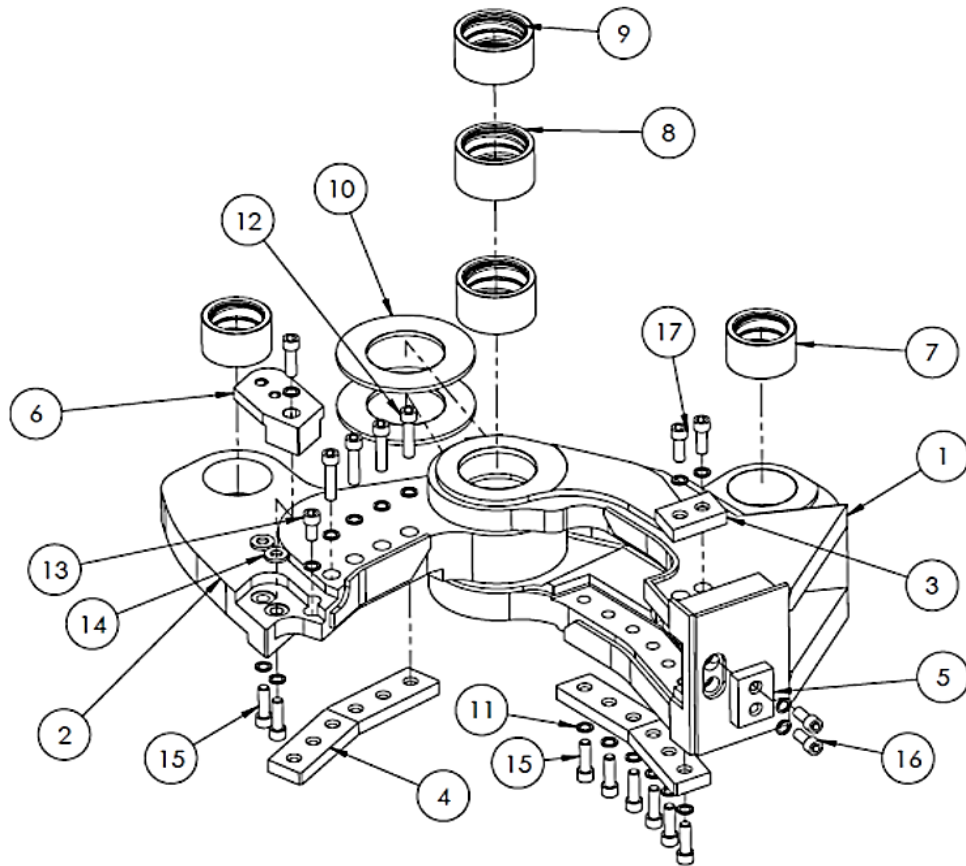

MC18 SHEAR KIT EXPLODED VIEW

POS.	Q,TY	PART No.	DESCRIPTION
-	1	200001000	SHEAR KIT
1	1	41003000	JAW
2	1	23003900	NIPPER
3	1	21001200	GUIDE BLADE
4	4	21001100	BLADE
5	1	21000700	FRONT BLADE
6	1	22000401	TIP
7	2	17000100	BUSH
8	1	17000201	BUSH
9	2	17001501	BUSH
10	2	35005800	SPACER
11	18	05001400	NORD-LOCK M20
12	4	04009400	TCEI M20X85
13	1	04003700	TCEI M20X40
14	2	05004000	WASHER
15	9	04008600	TCEI M20X65
16	2	04004800	TCEI M20X45
17	2	04004900	TCEI M20X55

MC18 COMBY KIT EXPLODED VIEW

POS.	Q,TY	PART No.	DESCRIPTION
-	1	200002700	COMBY KIT
1	1	41003300	JAW
2	2	40000400	TOOTH
3	2	04005400	TE M18X85
4	2	07000100	LOCKNUT M18
5	1	21001600	GUIDE BLADE
6	4	21001700	BLADE
7	14	05001400	NORD-LOCK M20
8	6	04000200	TCEI M20X50
9	2	04003700	TCEI M20X40
10	2	17000100	BUSH
11	1	23004200	NIPPER
12	1	40000500	TOOTH OSA TYPE 2
13	1	04001100	TE M24X120
14	1	07000300	LOCKNUT M24
15	6	04007100	TCEI M20X90
17	1	35005600	SPACER
18	1	35005700	SPACER
20	2	17001501	BUSH
21	1	17000201	BUSH

MC18 PULVERIZER KIT EXPLODED VIEW

POS.	Q,TY	PART No.	DESCRIPTION
-	1	200001300	PULVERIZER KIT
1	1	41003500	JAW
2	2	21001900	BLADE
3	4	40000400	TOOTH OSA TYPE 1
4	4	04005400	TE M18X85
5	4	07000100	LOCKNUT M18
6	8	05001400	NORD-LOCK M20
7	4	04000200	TCEI M20X50
9	1	23004500	NIPPER
10	2	40000500	TOOTH OSA TYPE 2
11	2	04001100	TE M24X120
12	2	07000300	LOCKNUT M24
13	4	04000800	TCEI M20X60
14	2	17000201	BUSH
15	1	17004000	BUSH
16	2	17000100	BUSH
17	2	35005700	SPACER

MC18 CRUSHER KIT EXPLODED VIEW

POS.	Q,TY	PART No.	DESCRIPTION
-	1	200002500	CRUSHER KIT
1	1	41002700	JAW
2	4	40000500	TOOTH OSA TYPE 2
3	4	04001100	TE M24X120
4	4	07000300	LOCKNUT M24
5	2	21001500	BLADE
6	6	05001400	NORD-LOCK M20
7	3	04004900	TCEI M20X55
8	2	17004000	BUSH
9	2	17000100	BUSH
10	1	23000900	NIPPER
11	3	04004800	TCEI M20X45
12	1	17007700	BUSH
13	2	35005800	SPACER